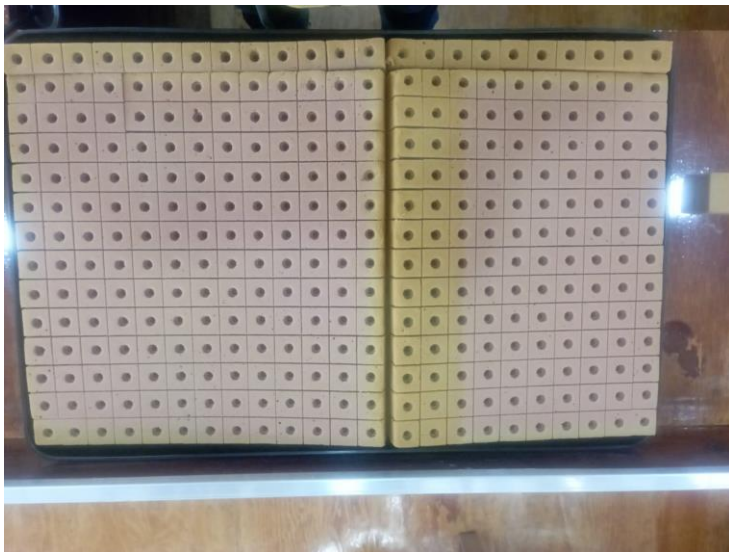

Galería Generales de la Caja Germinicida GrowUltra.

Versión de Corrección	Nombre del Autor	Descripción del Error	Descripción de la Corrección	Vo.Bo. Supervisor
V1	Jesus Pichardo	Ficha Nueva	Ninguna	Jessica Lorenzo