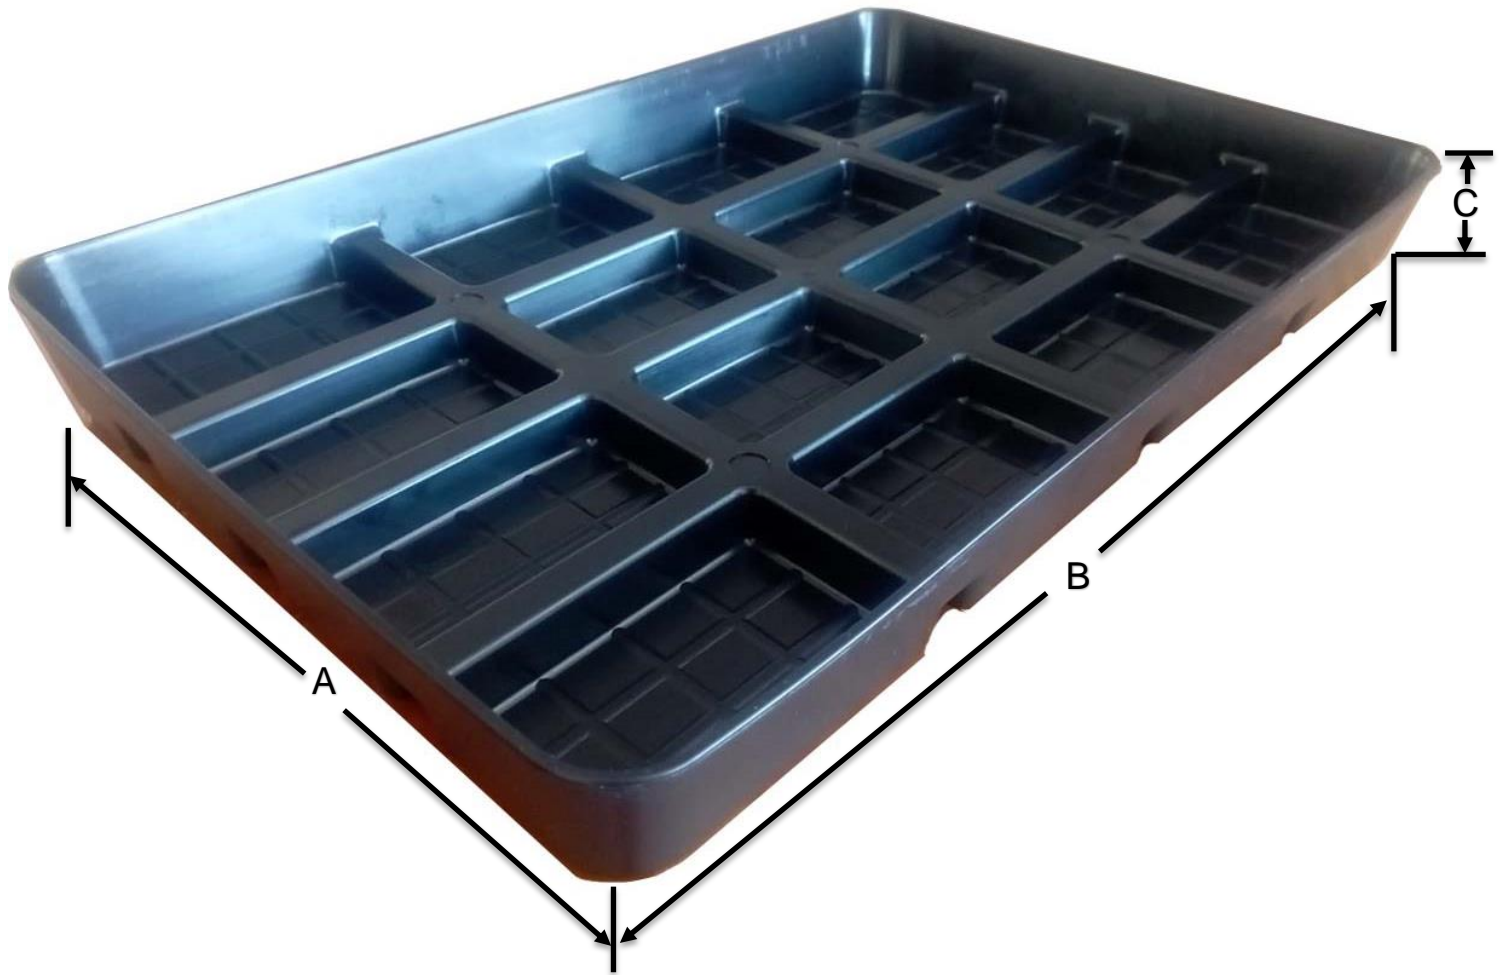

Dimensiones Específicas de la Caja Germinicida GrowUltra. en mm.

Clave	A	B	C
MXUWL-001	340	530	55